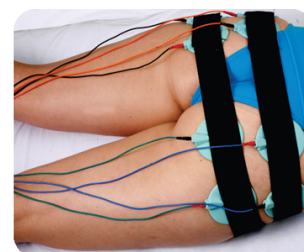

INDICACIONES CORRIENTE AUSSIE

- Fortalecimiento, hipertrofia y tonificación muscular.
- Mejora temporal en el aspecto de la celulitis.
- Mejora en el drenaje linfático.
- Modelado corporal.
- Alivio sintomático del dolor en el post operatorio de cirugía plástica.
- Aumento de la circulación sanguínea local.
- Mejora del tono de la piel
- Tratamiento de estrías
- Relajamiento muscular Reeducación motora

CONTRAINDICACIONES

- Dispositivo electrónico implantado (ej.: marcapasos cardíaco, dispositivo de estimulación cerebral profunda etc.);
- Sobre los nervios del seno carotideo, particularmente en pacientes con sensibilidad alterada al reflejo del seno carotideo
- Sobre el área cardíaca, pues puede provocar arritmias cardíacas;
- Sobre la bóveda craneana
- Sobre o cerca de lesiones cancerígenas
- Sobre las áreas infectadas, inflamadas o sobre erupciones de la piel, tales como flebitis y tromboflebitis.
- Sobre varices gruesas, por el riesgo de desplazamiento de trombos.
- En pacientes con trombosis venosa profunda aguda (TVP).

PROTOCOLOS PREPROGRAMADOS

1. Fortalecimiento Muscular en Atletas
2. Fortalecimiento en Atrofia por Desuso
3. Reducción de Edema
4. Dolor Agudo (Teoría de las Compuertas)
5. Postoperatorio

PROTOCOLOS PROGRAMABLES

1. Electroplisis
2. Drenaje linfático secuencial.

ACCESORIOS DEL EQUIPO:

- 1 fusible 20 AG de 5A
- 1 empaque de fusible de protección
- 1 cable eléctrico
- 1 manual de funcionamiento digital
- 1 bolso para transporte
- 1 tubo con gel 100g
- 8 electrodos conductivos de caucho de 5cm x 5cm
- 1 cable de electroestimulación 2 vías – negro/naranja
- 1 cable de electroestimulación 2 vías – azul/verde

GARANTIA: 2 AÑOS