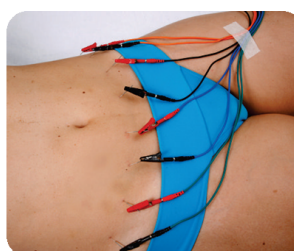

INDICACIONES CORRIENTE AUSSIE

- Fortalecimiento, hipertrofia y tonificación muscular.
- Mejora temporal en el aspecto de la celulitis.
- Mejora en el drenaje linfático.
- Modelado corporal.
- Alivio sintomático del dolor en el post operatorio de cirugía plástica.
- Aumento de la circulación sanguínea local.
- Mejora del tono de la piel
- Tratamiento de estrías
- Relajamiento muscular Reeducación motora

CONTRAINDICACIONES

- Dispositivo electrónico implantado (ej.: marcapasos cardíaco, dispositivo de estimulación cerebral profunda etc.);
- Sobre los nervios del seno carotideo, particularmente en pacientes con sensibilidad alterada al reflejo del seno carotideo
- Sobre el área cardíaca, pues puede provocar arritmias cardíacas;
- Sobre la bóveda craneana
- Sobre o cerca de lesiones cancerígenas
- Sobre las áreas infectadas, inflamadas o sobre erupciones de la piel, tales como flebitis y tromboflebitis.
- Sobre varices gruesas, por el riesgo de desplazamiento de trombos.
- En pacientes con trombosis venosa profunda aguda (TVP).

PROTOCOLOS PREPROGRAMADOS

1. Fortalecimiento Muscular en Atletas
2. Fortalecimiento en Atrofia por Desuso
3. Reducción de Edema
4. Dolor Agudo (Teoría de las Compuertas)
5. Postoperatorio

PROTOCOLOS PROGRAMABLES

1. Electroplisis
2. Drenaje linfático secuencial.

ACCESORIOS DEL EQUIPO:

- 1 fusible 20 AG de 5A
- 1 empaque de fusible de protección
- 1 cable eléctrico
- 1 manual de funcionamiento digital
- 1 bolso para transporte
- 1 tubo con gel 100g
- 8 electrodos conductivos de caucho de 5cm x 5cm
- 1 cable de electroestimulación 2 vías – negro/naranja
- 1 cable de electroestimulación 2 vías – azul/verde

GARANTIA: 2 AÑOS